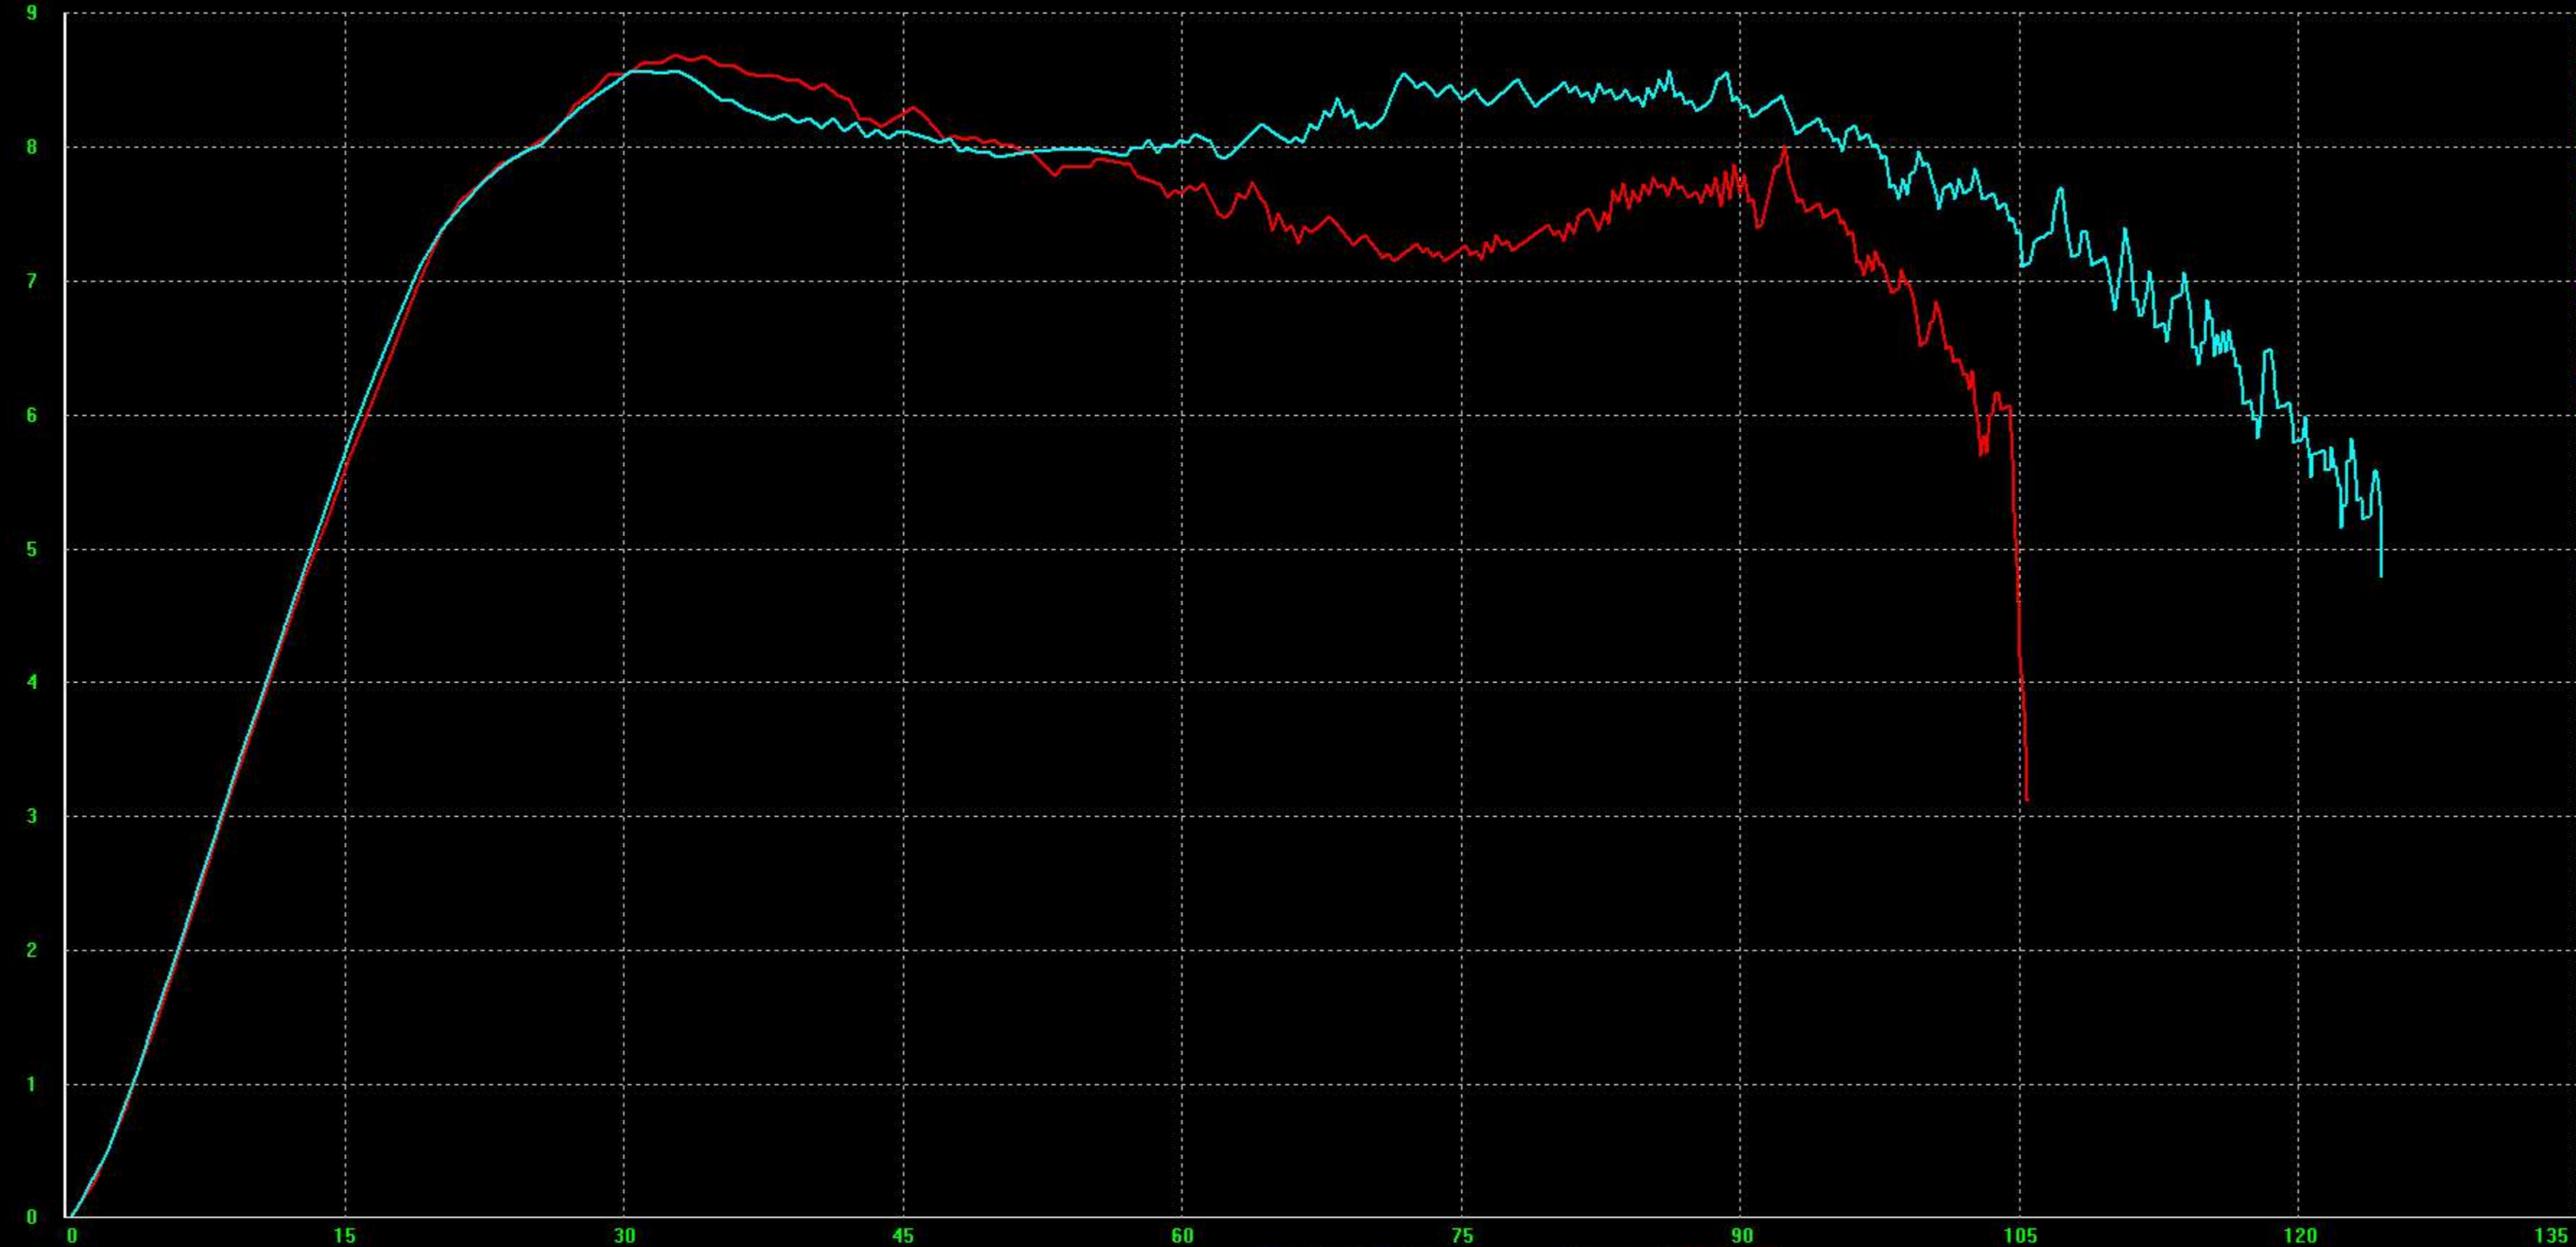

### Potencia en la rueda corregida [Cv]

- Potencia
- Par motor
- Espacio
- Velocidad
- Acel.
- Regimen
- Relacion
- Lambda
- Pot./Gopp.
- Pot./Lamb.
- Pot./Temp.
- Pot./Opc.
- Vel./Rpm
- Todas

Corrección

95/1/CE

Rapid Link

Conexión

Velocidad [Km/h]

Maximo	Minimo	Valor medio	Lector	Regimen	Velocidad	Tiempo	Datos	Inicio
Esconde	Tabla	Legenda	Abrir	Compara	Graba	Imprime	Unidad	Salir

Clicar y desplazar el mouse por el zoom sobre la curva; tecla derecha mouse: Visualiza la curva entera